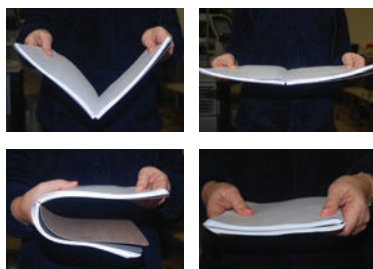

SMOOTH PASTELS *flexi*

δερματίνη ματ με άσπρη θερμοτυπία

02009-XX, 14x21εκ., **8,50€**

02010-XX, 12x17εκ., **7,00€**

xx: 03 05 08 12

Διαφήμιση στο εξώφυλλο (έως 10x10εκ.)
εκτύπωση **θερμοτυπίας** (ασήμι, χρυσό, κ.ά.):
0,40€ το πάτημα, ελάχιστη χρέωση 120€
ή **έγχρωμη εκτύπωση UV LED** ή **ψηφιακή θερμοτυπία**,
για προσωποποίηση με μεταβλητά δεδομένα:
20€ πάγια χρέωση, συν 4€/τεμ.