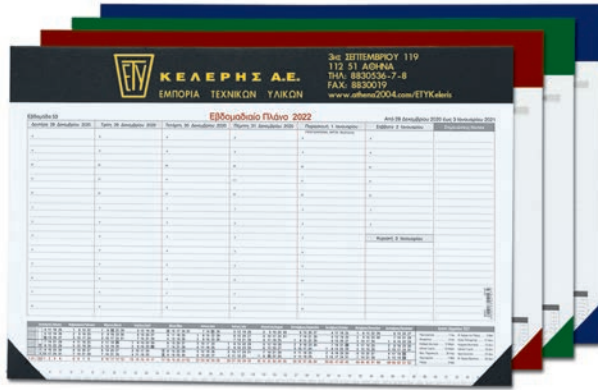

ΕΒΔΟΜΑΔΙΑΙΟ

με τυπωμένες ημερομηνίες

με φάσα CLASSIC
(ειδικό χαρτί υψηλής αντοχής, υφή καμβά)

02147, 30x43εκ., **7,00€**

Χαρακτηριστικά:

- σχήμα 30x43 εκ.
- 53 φύλλα, χαρτί 70γρ. γραφής λευκό
- χοντρό οπισθόφυλλο 800γρ.
- συσκευασία ανά τεμάχιο, σε αεροστεγή διάφανη ζελατίνα