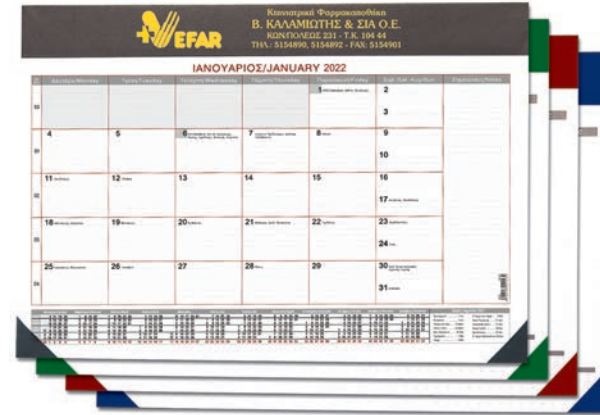

ΜΗΝΙΑΙΟ

με φάσα CLASSIC
(ειδικό χαρτί υψηλής αντοχής, υφή καμβά)

02153, 35x50εκ., **4,20€**

Χαρακτηριστικά:

- σχήμα 35x50 εκ.
- 12 φύλλα, χαρτί 90γρ. γραφής λευκό
- χοντρό οπισθόφυλλο 800γρ.
- συσκευασία ανά τεμάχιο, σε αεροστεγή διάφανη ζελατίνα