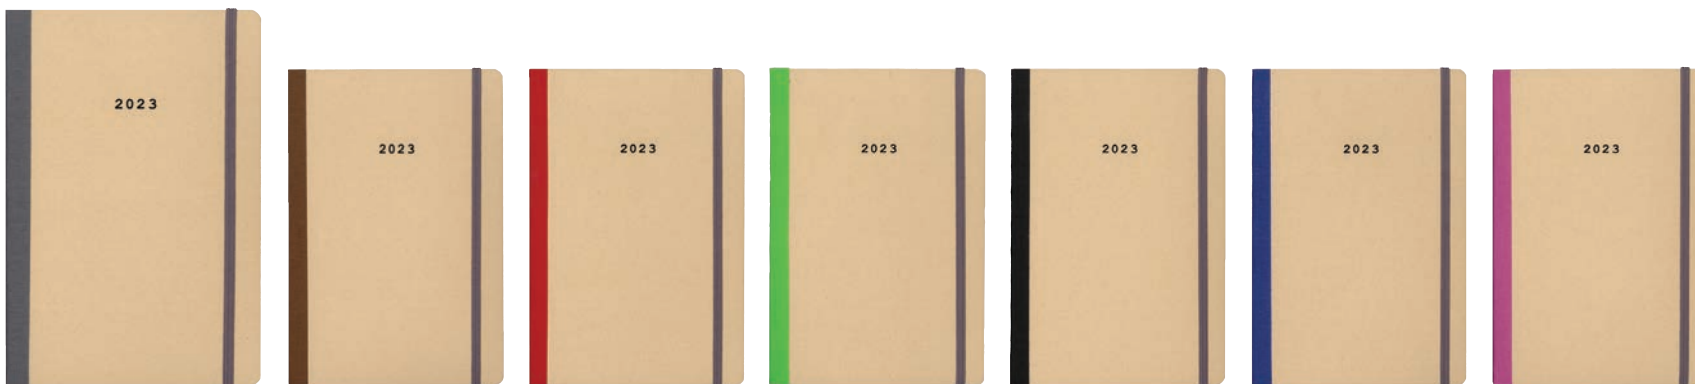

ECO flexi οικολογικό εξώφυλλο με μαύρη θερμοτυπία

γκρι

καφέ

κόκκινο

λαχανί

μαύρο

μπλε

ροζ

02003, 17x25εκ., **7,20€**

02004, 14x21εκ., **6,40€**

02005, 12x17εκ., **5,60€**