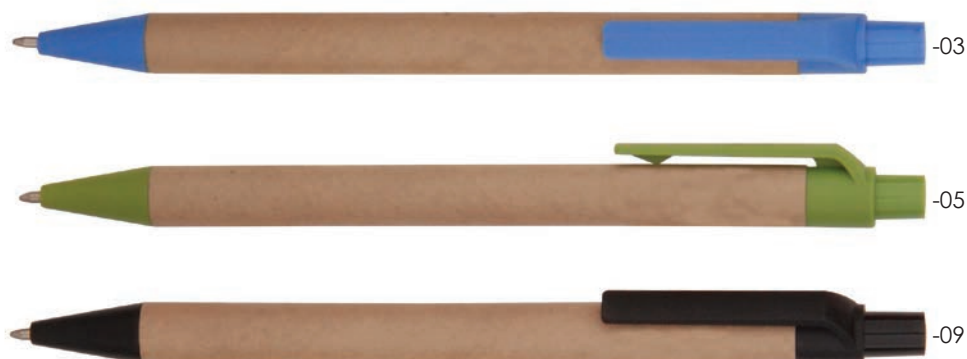

Οικολογικό στυλό, σώμα από ανακυκλωμένο χαρτόνι

ECO

30900-XX, Στυλό ballpoint με ανακυκλωμένο σώμα, χρώμα γραφής μπλε, **0,32€ /τεμ.**

Κόστος εκτύπωσης UV LED:
εκτύπωση μονόχρωμη: 0,12€ το πάτημα
εκτύπωση έγχρωμη: 0,24€ το πάτημα
ελάχιστη χρέωση 120€